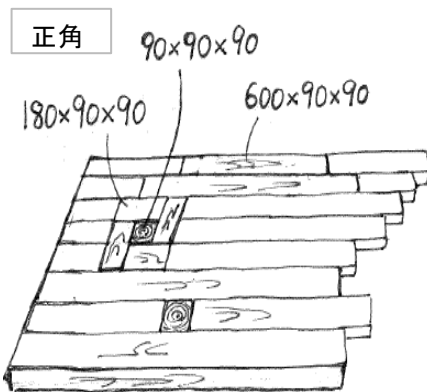

ガーデンウッズ 90

- ◆国産の杉・桧材を地面に並べただけで使えるウッドデッキ。
- ◆設置がとても簡単で交換も楽々行えます。
- ◆細かい材を組み合わせることで色々なパターションが楽しめます。
- ◆新しい防腐処理をした木材「**マーベルウッド**」を使用しています。

- ◆**マーベルウッド**に使用する新しい防腐処理剤「ミクロールAZ」
- 1、重金属を含まない、安全性の高い有機系の薬剤です。
- 2、JIS規格の基準を満たす高耐久性能です。
- 3、無色透明の仕上がりで、自然な木の色に近づきました。
- * (公) 日本木材保存協会の認定薬剤です。

【設置事例】

<標準部材価格>

[単位: 円(税別)]

品番	品名	仕様	長さ	巾	厚み	本	単価	杉	桧
G90-1	正角	節有	90	90	90	1			
G90-2	正角	節有	180	90	90	1			
G90-3	正角	節有	300	90	90	1			
G90-4	正角	節有	600	90	90	1			
G90-5	正角	節有	900	90	90	1			
G90-6	正角	節有	1200	90	90	1			
G90-7	正角	節有	1500	90	90	1			