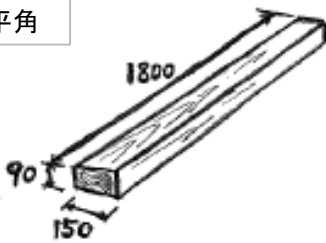

ガーデンウッズ 150

- ◆国産の杉・桧材をベースキットの上に並べただけで使えるウッドデッキ。
- ◆設置がとても簡単で交換も楽々行えます。
- ◆新しい防腐処理をした木材「マーベルウッド」を使用しています。

◆マーベルウッドに使用する新しい防腐処理剤「ミラクルウッドAZ」

- 1、重金属を含まない、安全性の高い有機系の薬剤です。
 - 2、JIS規格の基準を満たす高耐久性です。
 - 3、無色透明の仕上がりで、自然な木の色に近づきました。
- * (公) 日本木材保存協会の認定薬剤です。

【設置手順】

平角

ベースキット/差込タイプ

ベースキット/直置きタイプ

<標準部材価格>

[単位: 円(税別)]

品番	品名	仕様	長さ	巾	厚み	本	単価	杉	単価	桧
G150-1	平角	節有り	300	150	90	1				
G150-2	平角	節有り	600	150	90	1				
G150-3	平角	節有り	900	150	90	1				
G150-4	平角	節有り	1800	150	90	1				
G150-5	平角	節有り	2700	150	90	1				
G150-6	平角	節有り	3600	150	90	1				
BK-1	ベースキット	節有り	510	250	60	1				
BK-2	ベースキット	節有り	510	250	75	1				