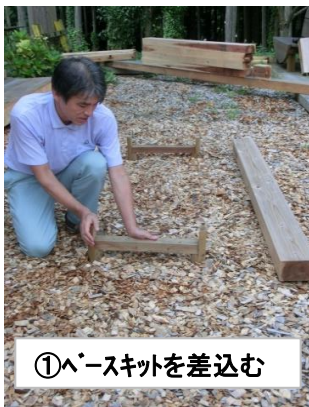

ガーデンウッズ 150

- ◆国産の杉・桧材をベースキットの上に並べただけで使えるウッドデッキ。
- ◆設置がとても簡単で交換も楽々行えます。
- ◆新しい防腐処理をした木材「マーベルウッド」を使用しています。

◆マーベルウッドに使用する新しい防腐処理剤「ミラクルウッドAZ」

- 1、重金属を含まない、安全性の高い有機系の薬剤です。
  - 2、JIS規格の基準を満たす高耐久性です。
  - 3、無色透明の仕上がりで、自然な木の色に近づきました。
- (公) 日本木材保存協会の認定薬剤です。

【設置手順】

<標準部材価格>

[単位: 円(税別)]

品番	品名	仕様	長さ	巾	厚み	本	単価	杉	単価	桧
G150-1	平角	節有り	300	150	90	1				
G150-2	平角	節有り	600	150	90	1				
G150-3	平角	節有り	900	150	90	1				
G150-4	平角	節有り	1800	150	90	1				
G150-5	平角	節有り	2700	150	90	1				
G150-6	平角	節有り	3600	150	90	1				
BK-1	ベースキット	節有り	510	250	60	1				
BK-2	ベースキット	節有り	510	250	75	1				

<オプション価格>

[単位: 円(税別)]

品番	品名	仕様	袋	単価	備考
WDC	ウッドチップ	杉桧込	ガラ袋入り	10kg	1
WDC	ウッドチップ	杉桧込	大袋入り	500kg	1