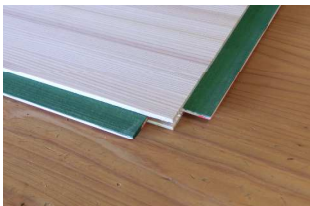

壁床材 デザインプレート（壁用）

20150701

- ◆幅広の板材を壁面に自由にレイアウト出来る加工パネルセット。
- ◆目地板を利用して、4方向につなぐことが可能です。
- ◆巾ハギ材だけでなく、無垢の巾広1枚板での対応も可能です。

<価格表>

[単位：円(税別)]

NO	製品名	樹種	品質	規格			数量	単位	本単価	約1㎡の単価
				長さ	幅	厚				
H-1	巾ハギデザインプレート	杉	板目クレル	290	290	12	1	セット	1,350	16,060
H-2	巾ハギデザインプレート	杉	板目クレル	870	290	12	1	セット	2,740	10,870
H-3	巾ハギデザインプレート	杉	板目クレル	1740	290	12	1	セット	4,600	9,120
* 釘・コ1枚づつの目地板セットの金額です										
H-13	見切り	杉	上小節	900	20	15	1	本	280	
H-14	巾木	杉	上小節	900	65	9	1	本	504	
H-15	目地板	杉	上小節	1800	25	4	1	本	280	
H-16	目地板	杉	上小節	900	25	4	1	本	160	
H-17	目地板	杉	上小節	300	25	4	1	本	50	
H-18	目地板	杉	上小節	900	50	4	1	本	280	
* 着色は別途となります										

※樹種は杉又は桧、品質は板目クレル又は柾目クレルをお選びいただけます。

※雇実材はオプションで着色塗装することも可能です。