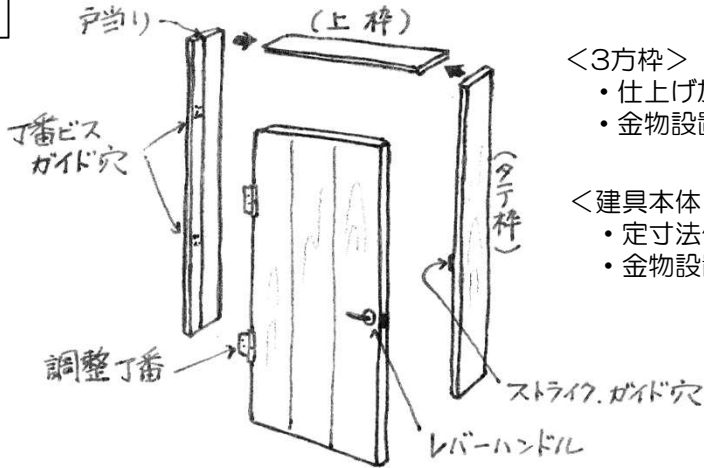

木製建具 無垢材 ユニットドア

20150701

無垢材の建具に無垢材の枠をセットした、ユニットタイプ

- ◆国産の杉材で作ります。（桧仕様も可能）
- ◆建具、枠を加工済みで出荷するため、現場設置は大工さんで行えます。
- ◆調整丁番仕様で吊り込みも簡易にできます。
- ◆板目・柾目どちらも制作可能です。

セットイメージ

- <3方枠>
 - ・仕上げ加工、定寸カット
 - ・金物設置の下穴加工
- <建具本体>
 - ・定寸法仕上げ
 - ・金物設置済み

【片開き戸】

【片引き戸】

<標準タイプ資料>

[単位：円(税別)]

形状	デザイン	寸法			仕様		金額				備考
		高さ	巾	厚さ	樹種	木目	扉本体	木枠	上吊金物が無し	合計	
片開き戸	巾ハギパ 柾戸	1962	722	30	杉	板目柾目	52,000	25,000	11,900	88,900	(税別)
片引き戸	巾ハギパ 柾戸	1951	858	30	杉	板目柾目	55,000	29,000	20,980	104,980	(税別)